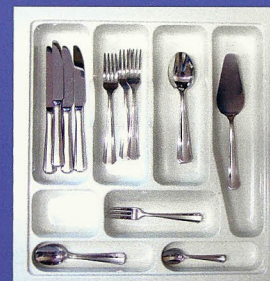

# Linha Divisores

Produzido em Poliéster branco (Pet) alto brilho moldados a partir de lâminas com espessura de 1,4 mm para linha de divisores e porta notas. Facilidade de limpeza. Alta resistência física e química, não amarela.

Ref.: PT-120

Medidas: 300 x 390 x 55 mm (mín.)  
380 x 480 x 55 mm (máx.)

Ref.: PT-121

Medidas: 295 x 390 x 55 mm (mín.)  
380 x 480 x 55 mm (máx.)

Ref.: PT-122

Medidas: 315 x 450 x 50 mm (mín.)  
370 x 510 x 50 mm (máx.)

Ref.: PT-123

Medidas: 400 x 365 x 45 mm (mín.)  
420 x 385 x 45 mm (máx.)

Ref.: PT-130

Medidas: 380 x 395 x 55 mm (mín.)  
450 x 485 x 45 mm (máx.)

Ref.: PT-131

Medidas: 405 x 445 x 55 mm (mín.)  
440 x 480 x 55 mm (máx.)