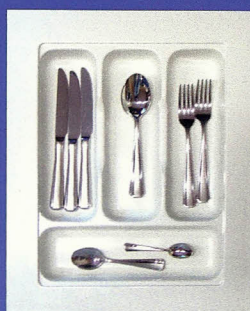

Ref.: PT-121

Medidas: 295 x 390 x 55 mm (mín.)
380 x 480 x 55 mm (máx.)